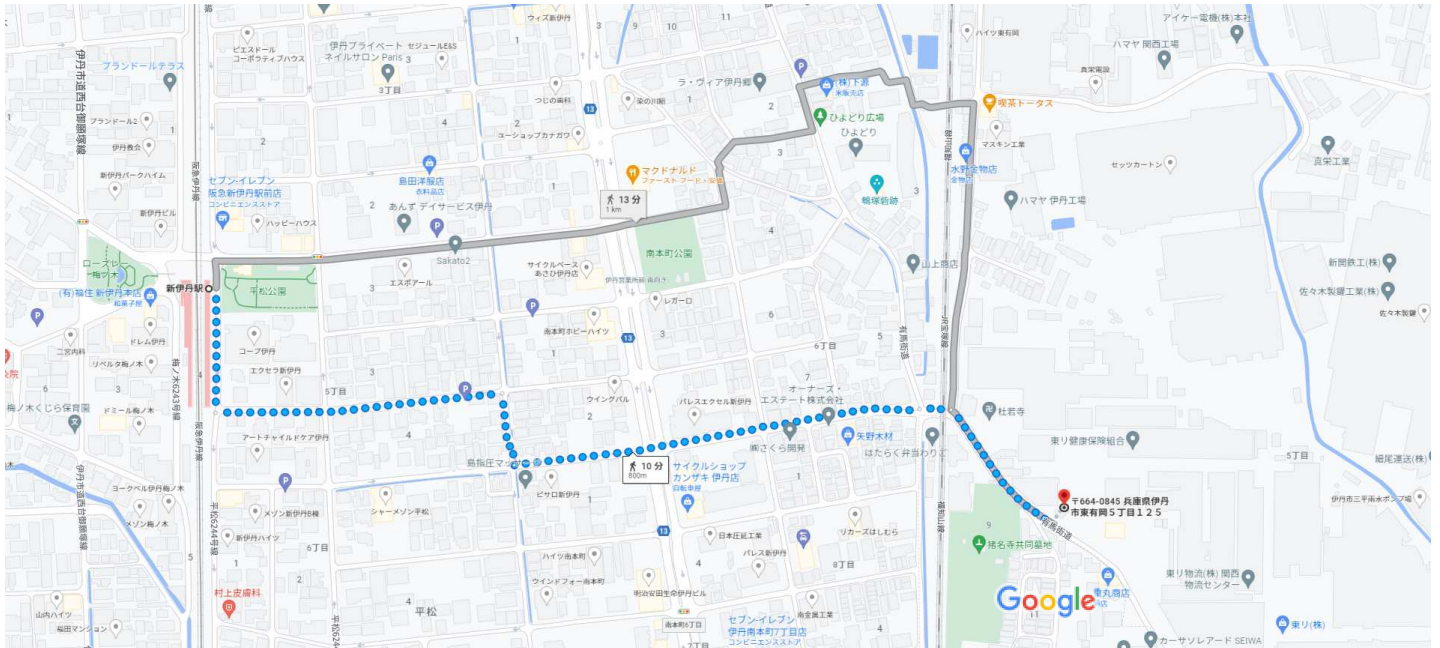

※ このページをコピーしてFAXにてお申し込み下さい

新伊丹駅、〒664-0856 兵庫県伊丹市梅ノ木2丁目4 から 〒664-0845 兵庫県伊丹市東 徒歩 800 m、10 分
有岡5丁目125

新伊丹駅から徒歩約10分

地図データ ©2023 50 m

 有馬街道 経由 10 分
800 m

 伊丹市道美鈴町南本町線 経由 13 分
1.0 km

全ルートがほぼ平坦

猪名寺駅、〒661-0981 兵庫県尼崎市猪名寺2丁目1-1 から 〒664-0845 兵庫県伊丹 市東有岡5丁目125

猪名寺駅東口から徒歩約12分

地図データ ©2023 100 m

-  尼崎市道猪名寺25号有明線 経由 12分
900 m
-  猪名寺駅地下道線 経由 12分
900 m
-  尼崎市道猪名寺25号有明線 と 伊丹
市道伊丹南町7147号線 経由 12分
1.0 km

全ルートがほぼ平坦